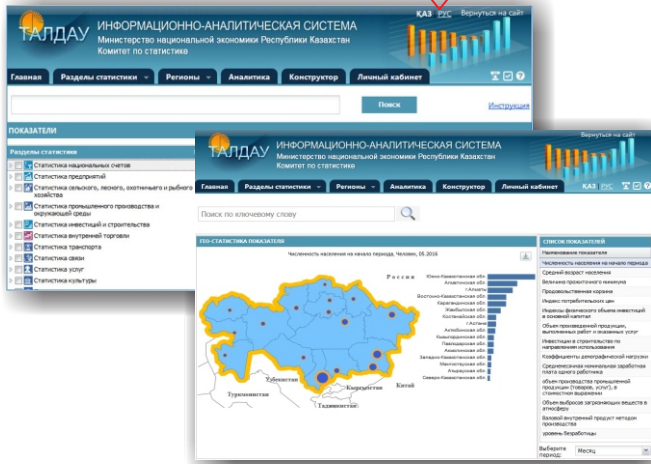

Информационно-аналитическая система Комитета «Талдау»

Для удовлетворения потребностей населения в статистической информации Комитетом публикуются данные в ИАС «Талдау».

Система реализована с целью предоставления населению, государственным органам, предприятиям и организациям всей актуальной статистической информации по статистическим показателям в удобном интерактивном режиме.

taldau.stat.gov.kz

Возможности и преимущества ИАС «Талдау»:

- представление данных в различных табличных, графических и картографических видах и разрезах;
- визуализация данных по заданным условиям;
- предоставление инструментов для проведения статистического анализа данных (сравнение данных в разрезе регионов и классификаций, построение динамического ряда и корреляционного анализа);
- выгрузка выбранных данных или результатов анализа в доступных общепринятых форматах данных (форматы excel, pdf);
- поиск по ключевому слову и наименованию элемента классификации.

ИАС «Талдау» включает в себя следующие модули:

«Личный кабинет» - у каждого пользователя есть возможность открыть свой «Личный кабинет», посредством которого он сможет создавать свои таблицы, графики, диаграммы и хранить на своей персональной странице.